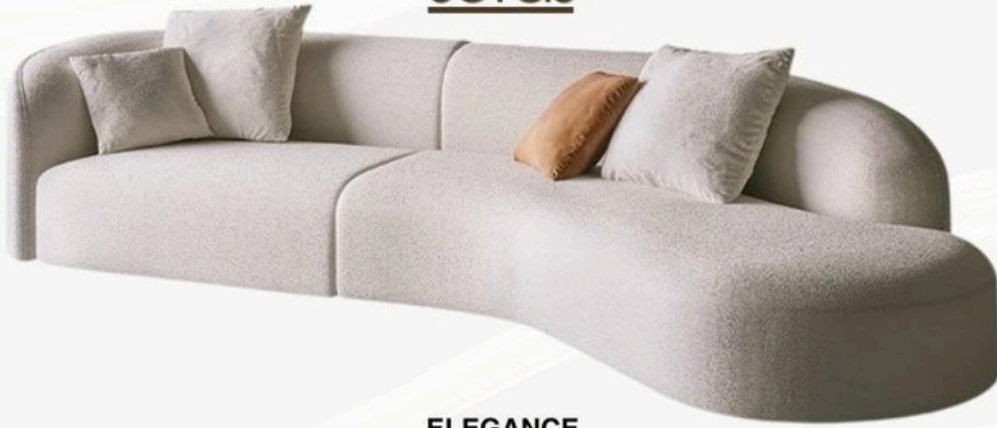

IRISH
W:45 D:45 H:45

MUSH
W:43 D:40 H:42

FORCE
W:45 D:45 H:45

LUGANO
350 X 350 CM

CALIPSO
310 X 250 CM

LINDA
300 X 270 CM
1655\$

PRAG
260 X 200 CM

sofas